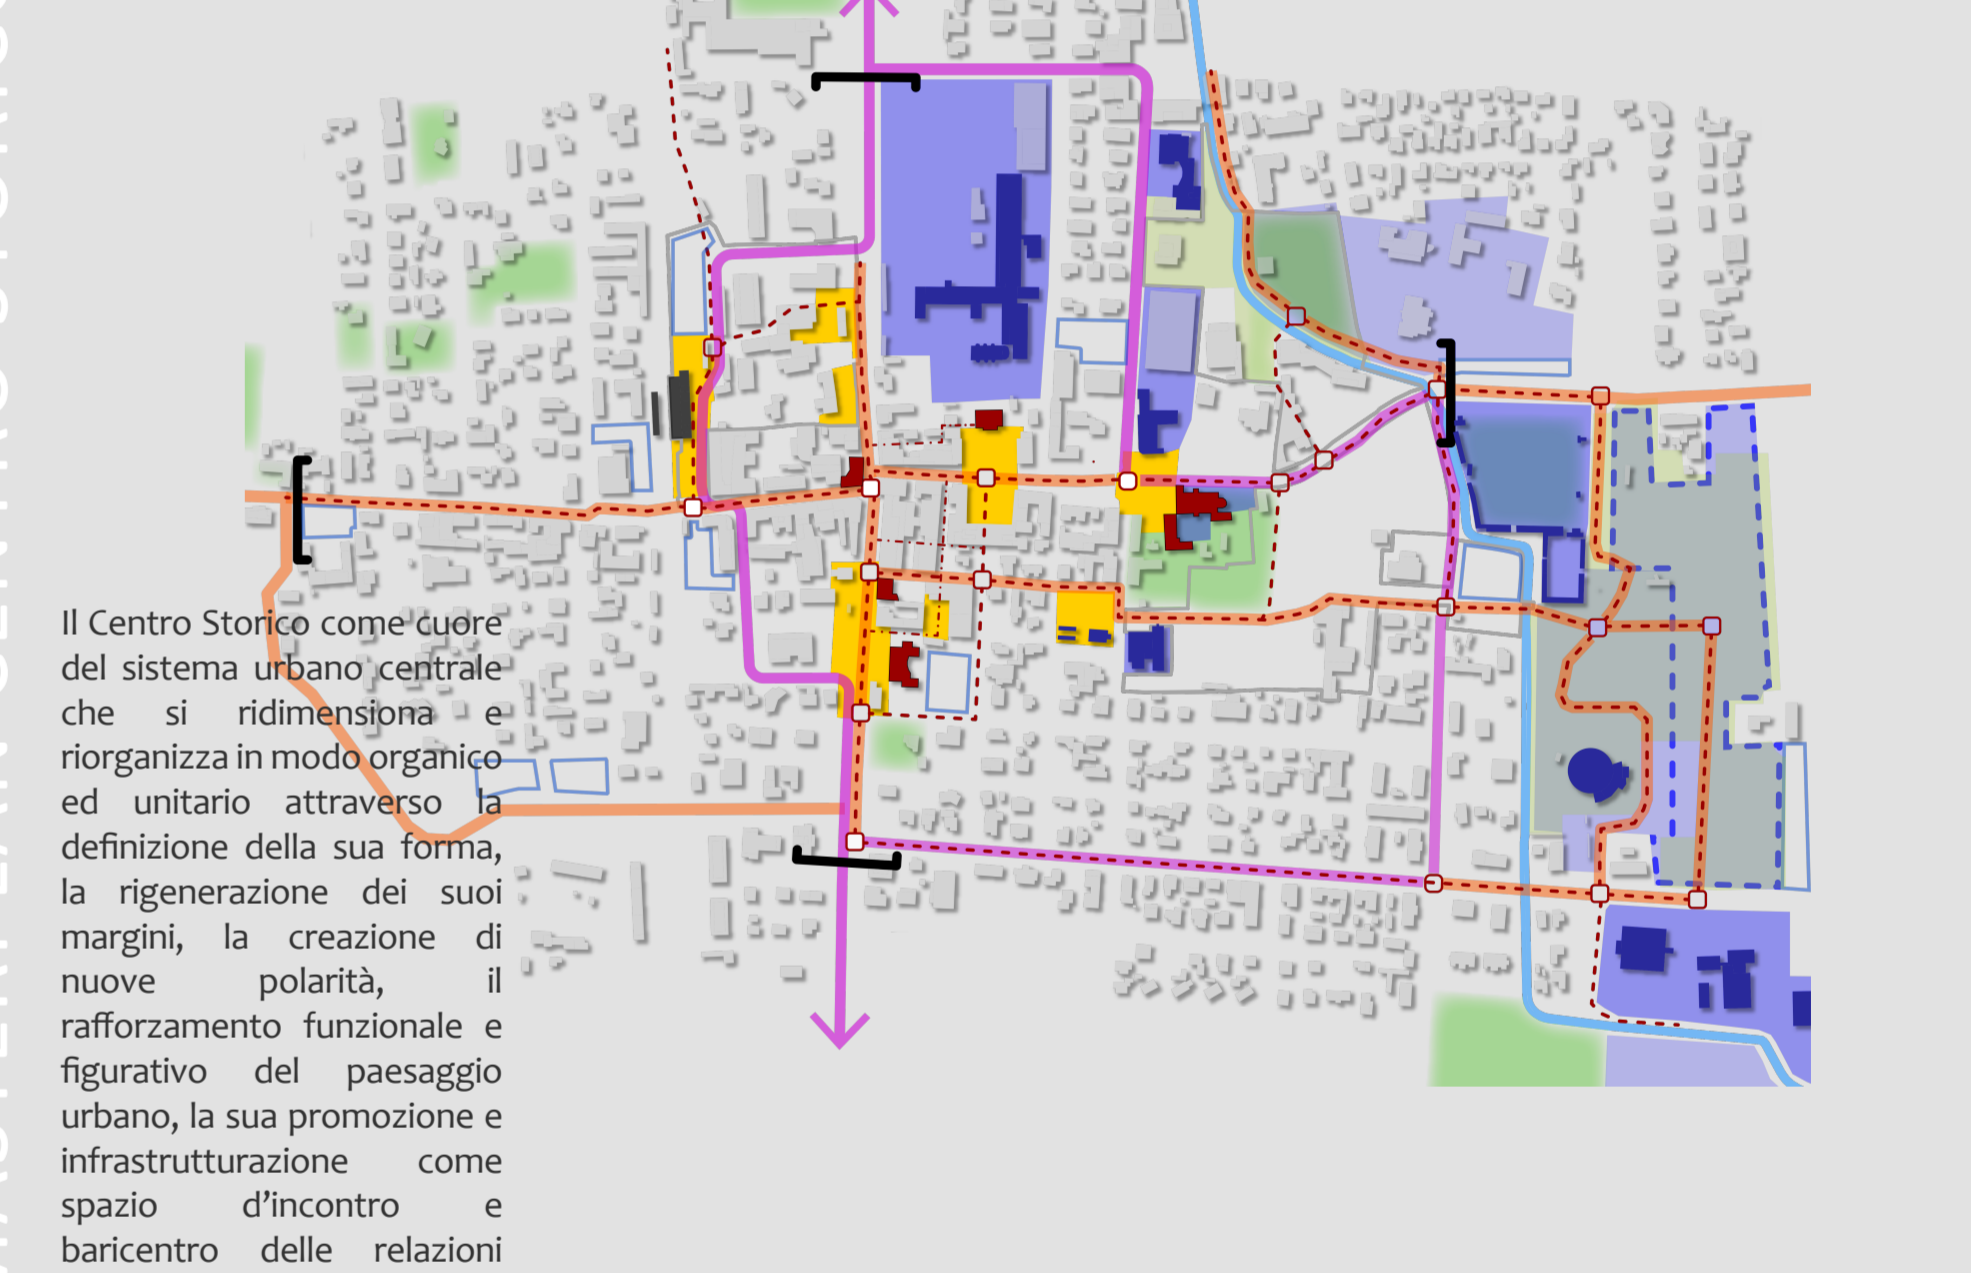

## Trama Identitaria

# MASTERPLAN

Progetti di rilievo metropolitano

RETE METROPOLITANA

RETE IDENTITARIA

INFRASTRUTTURE VERDI

RETE METROPOLITANA  
RETE IDENTITARIA  
INFRASTRUTTURE VERDI  
MASTERPLAN CENTRO STORICO  
RETE INFRASTRUTTURALE

## Gerarchia Infrastrutturale

## Centralità Urbana

Comune di Mogliano Veneto  
Provincia di Treviso

PAT

Tav.0

Carta delle Strategie

Gennaio 2018